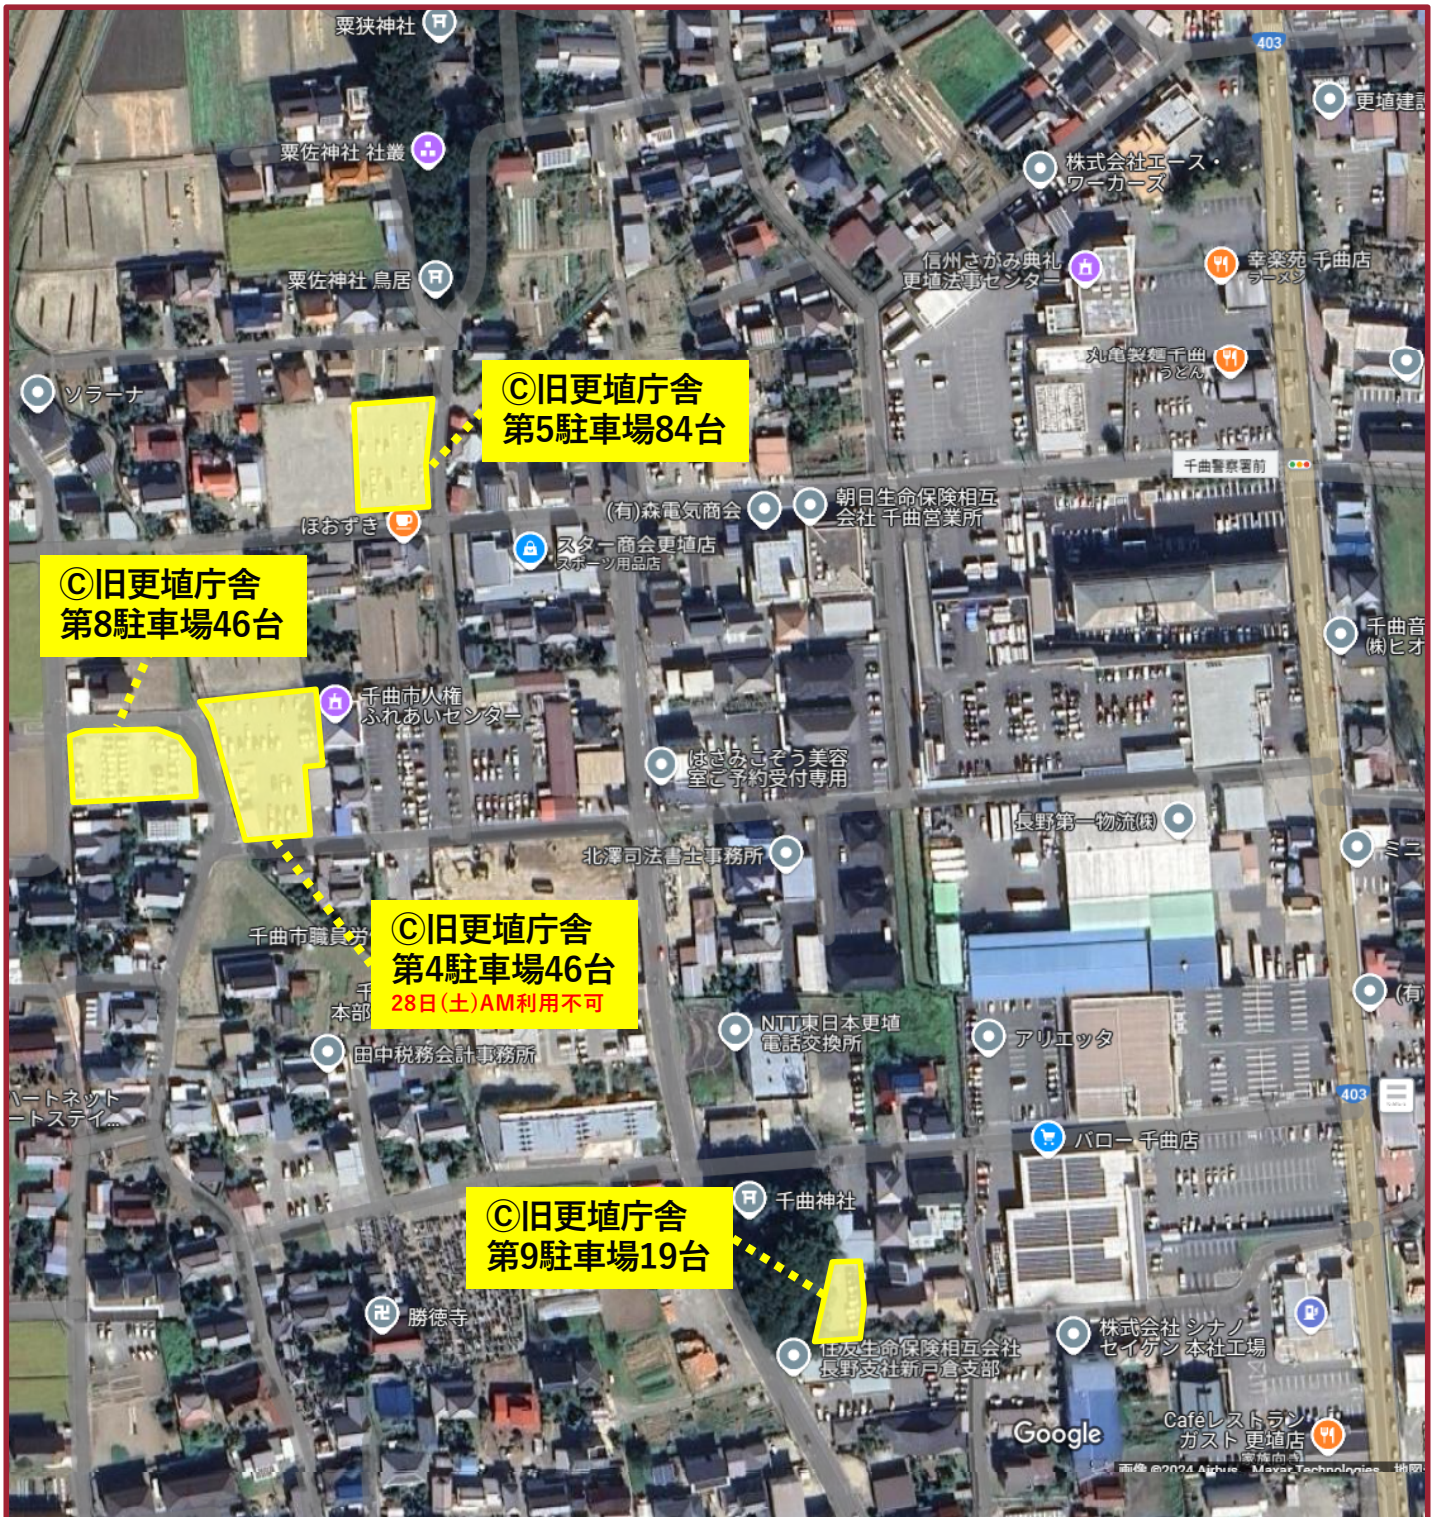

一般来場者駐車場ののご案内

⑤旧更埴庁舎駐車場 ※無料

- ・ 駐車可能台数 200台
- ・ 所要時間 徒歩10分
- ・ 距離 700m

旧更埴庁舎駐車場は、日時によって使用できない駐車場がございます。
事前にご確認の上、お間違えのないようご利用下さい。