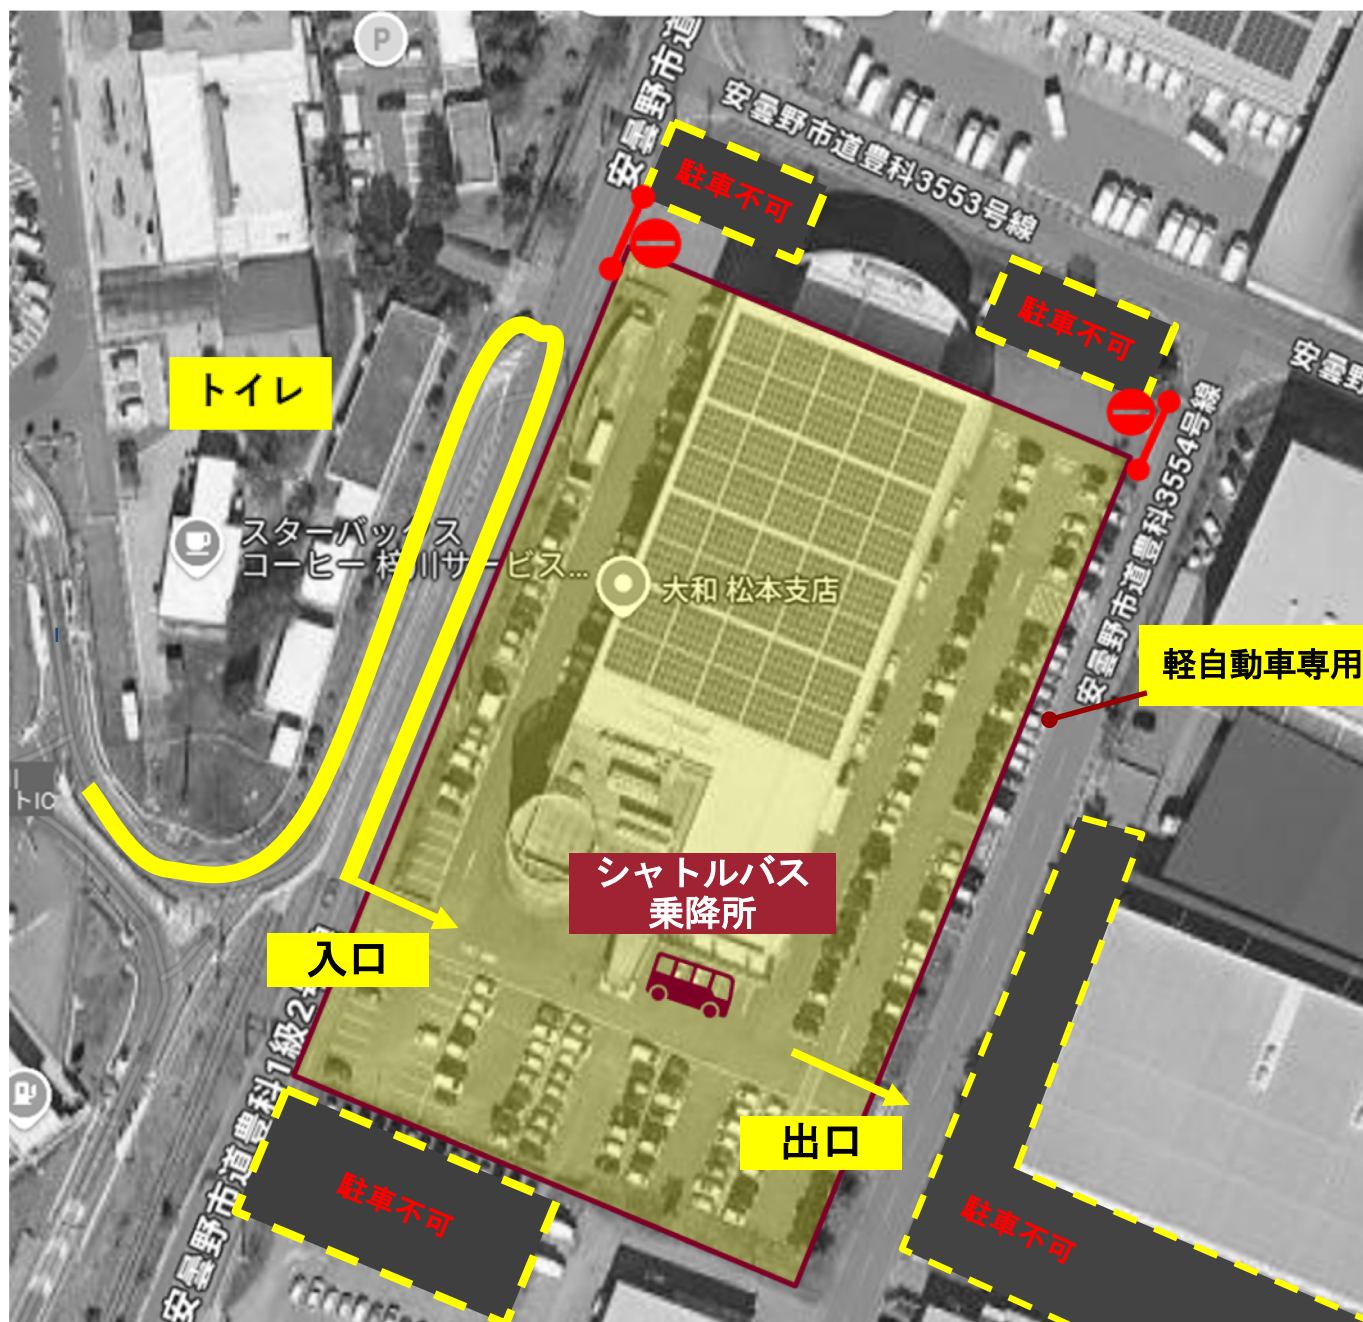

## 周辺駐車場（長野県護國神社/東部学校給食センター）

↑タップよりマップが表示されます

周辺駐車場	駐車場台数
③長野県護國神社	約130台
④東部学校給食センター	約80台

# 一般来場者駐車場ののご案内

## 周辺駐車場（株式会社大和）

↑タップよりマップが表示されます

周辺駐車場	駐車場台数
⑤株式会社大和	約200台